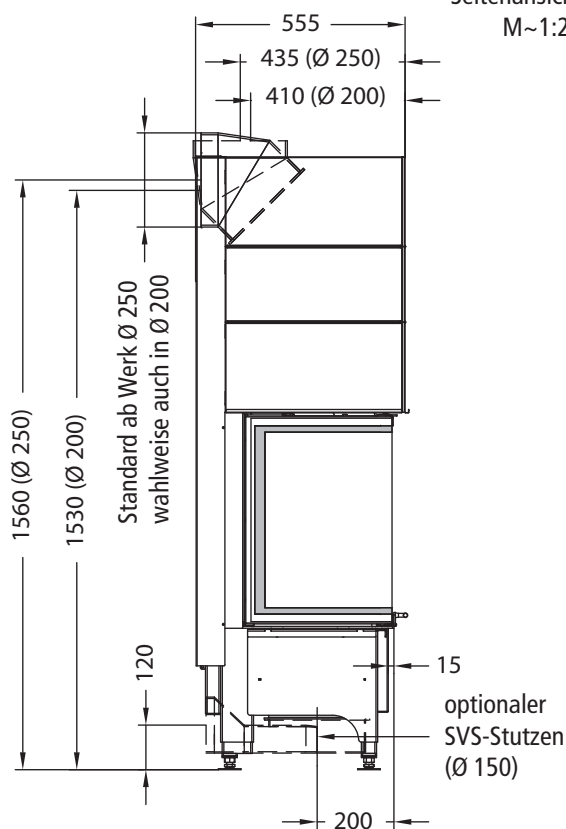

Arte 3RL-80h-4S

LINEAR 

Vorderansicht
M~1:20

Seitenansicht
M~1:20

Horizontalschnitt
M~1:10

Stand: Juli 2010

Die Abbildungen und Zeichnungen sind urheberrechtlich geschützt. Verwertung oder Veröffentlichung, auch einzelner Details, nur mit unserer Genehmigung. Technische Änderungen vorbehalten.