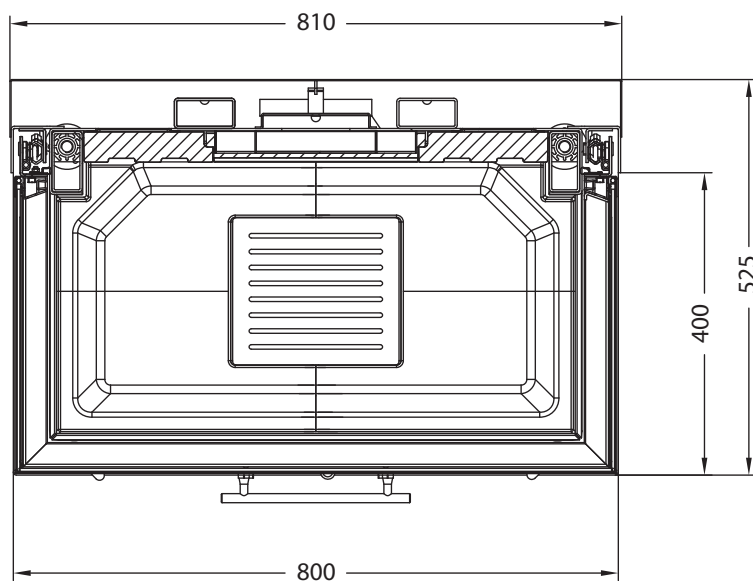

Arte 3RL-80h-4S

LINEAR 

Vorderansicht
M~1:20

Seitenansicht
M~1:20

Horizontalschnitt
M~1:10

Stand: Juli 2010

Die Abbildungen und Zeichnungen sind urheberrechtlich geschützt. Verwertung oder Veröffentlichung, auch einzelner Details, nur mit unserer Genehmigung. Technische Änderungen vorbehalten.