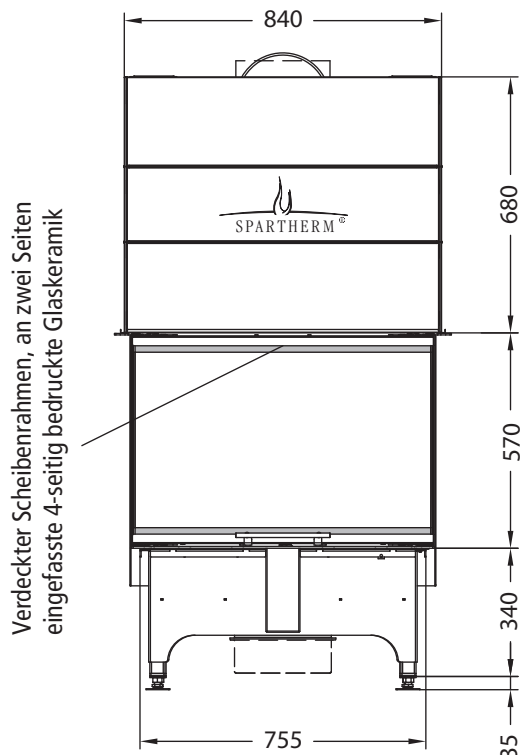

Arte 3RL-80h-4S

LINEAR 

Vorderansicht
M~1:20

Seitenansicht
M~1:20

Horizontalschnitt
M~1:10

Stand: Juli 2010

Die Abbildungen und Zeichnungen sind urheberrechtlich geschützt. Verwertung oder Veröffentlichung, auch einzelner Details, nur mit unserer Genehmigung. Technische Änderungen vorbehalten.