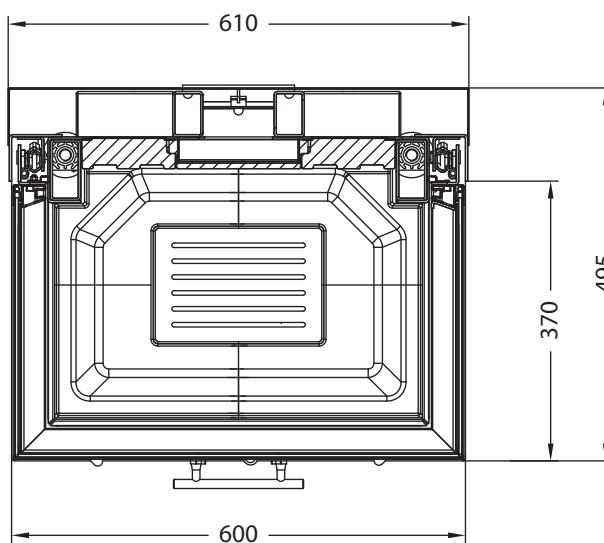

Arte 3RL-60h-4S

LINEAR 

Vorderansicht
M~1:20

Seitenansicht
M~1:20

Horizontalschnitt
M~1:10

Stand: Juli 2010

Die Abbildungen und Zeichnungen sind urheberrechtlich geschützt. Verwertung oder Veröffentlichung, auch einzelner Details, nur mit unserer Genehmigung. Technische Änderungen vorbehalten.