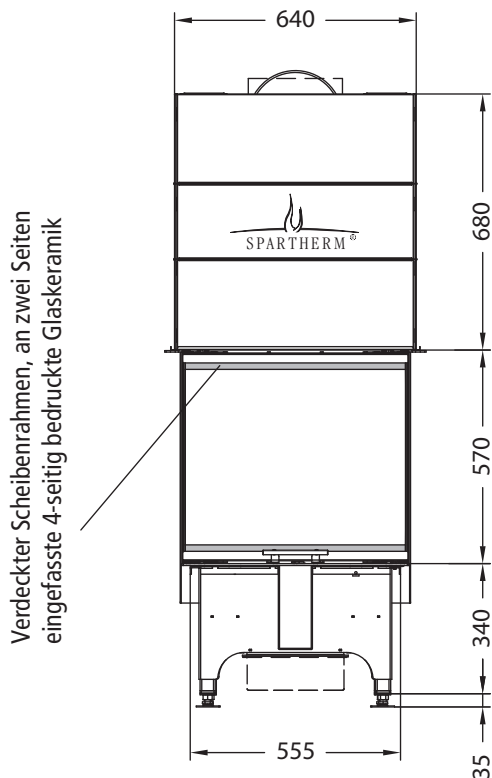

Arte 3RL-60h-4S

LINEAR 

Vorderansicht
M~1:20

Seitenansicht
M~1:20

Horizontalschnitt
M~1:10

Stand: Juli 2010

Die Abbildungen und Zeichnungen sind urheberrechtlich geschützt. Verwertung oder Veröffentlichung, auch einzelner Details, nur mit unserer Genehmigung. Technische Änderungen vorbehalten.