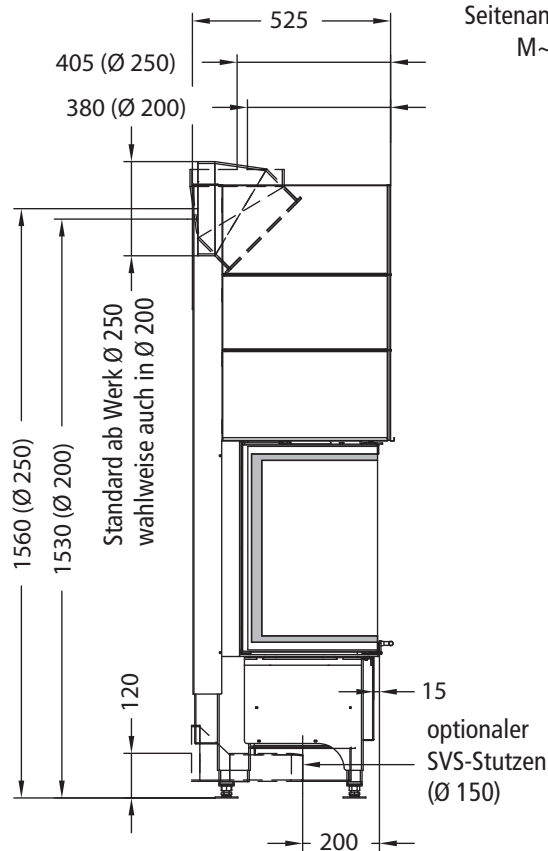

Arte 3RL-60h-4S

LINEAR 

Vorderansicht
M~1:20

Seitenansicht
M~1:20

Horizontalschnitt
M~1:10

Stand: Juli 2010

Die Abbildungen und Zeichnungen sind urheberrechtlich geschützt. Verwertung oder Veröffentlichung, auch einzelner Details, nur mit unserer Genehmigung. Technische Änderungen vorbehalten.