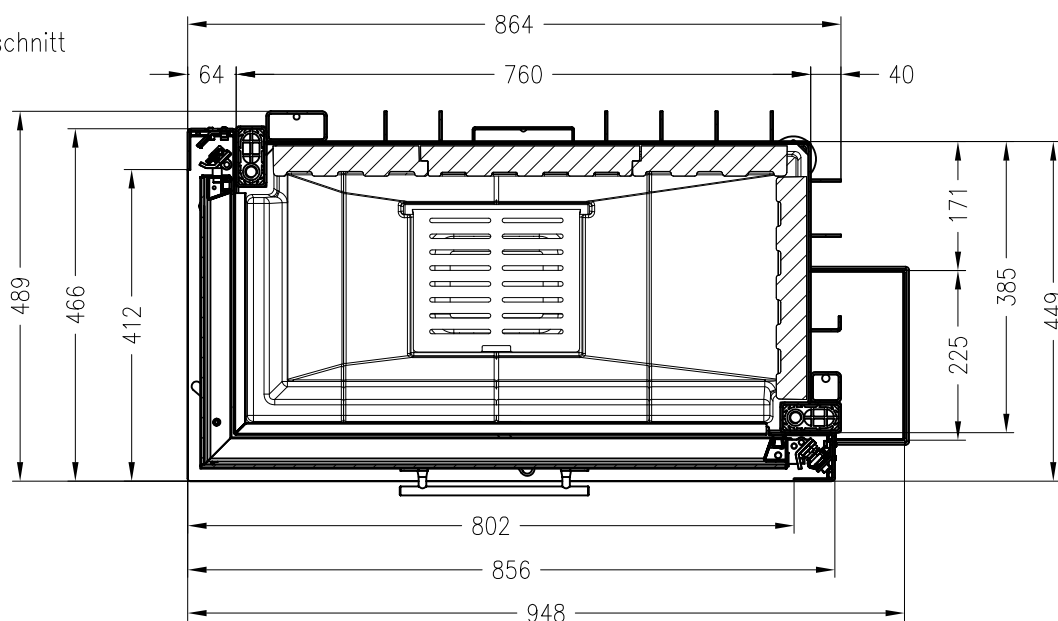

SPARTHERM Kamineinsatz Varia 2L-80h-4S

für 25er Kachelhöhen

(Möglichkeit: Aussenluftanschluss)

Seitenansicht
M ~1:20

Vorderansicht
M ~1:20

Horizontalschnitt
M ~1:10

Stand: 12-2012

Alle Abbildungen und Zeichnungen sind urheberrechtlich geschützt.
Verwertung oder Veröffentlichung, auch einzelner Details, nur mit unserer Genehmigung.
Technische Änderungen und Irrtümer vorbehalten!