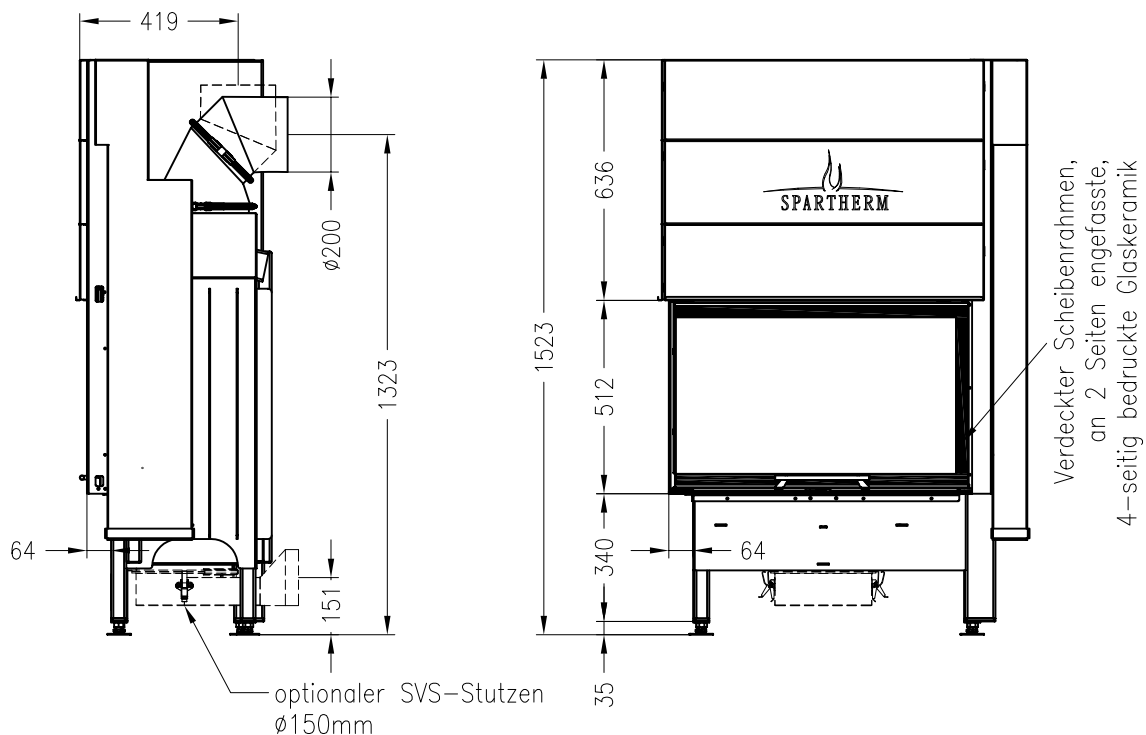

SPARTHERM Kamineinsatz Varia 2L-80h-4S

für 25er Kachelhöhen

(Möglichkeit: Aussenluftanschluss)

Seitenansicht
M ~1:20

Vorderansicht
M ~1:20

Horizontalschnitt
M ~1:10

Stand: 12-2012

Alle Abbildungen und Zeichnungen sind urheberrechtlich geschützt.
Verwertung oder Veröffentlichung, auch einzelner Details, nur mit unserer Genehmigung.
Technische Änderungen und Irrtümer vorbehalten!